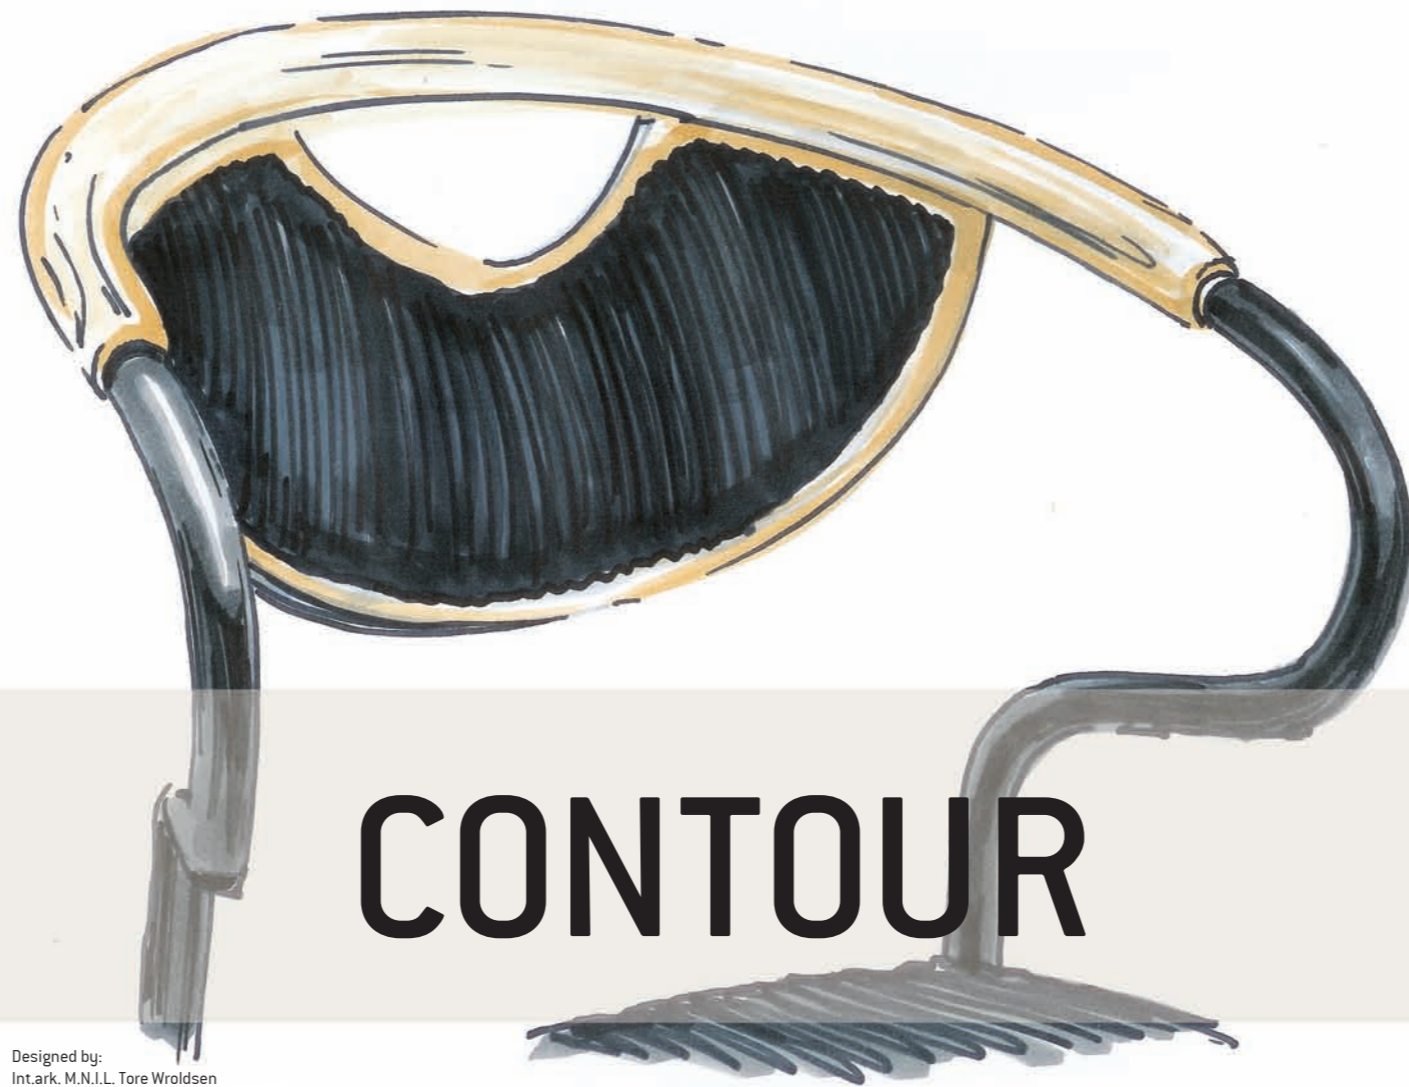

CONTOUR

CONTOUR stol/chair/Stuhl

Høyde/Height/Höhe: 800 mm
Setehøyde/Height seat/Sitzhöhe: 470 mm
Setedybde/Depth seat/Sitztiefe: 455 mm
Dybde/Depth/Tiefe: 590 mm
Brekke/Width/Breite: 515 mm

CONTOUR

CONTOUR

Designed by:
Int.ark. M.N.I.L. Tore Wroldsen

SCAN SØRLIE AS

Industriveien 12, NO-1890 Rakkestad, Norge
Tel.: +47 69 22 75 50
Fax.: +47 69 22 30 73
E-post: firmapost@scansorlie.no
www.scansorlie.no