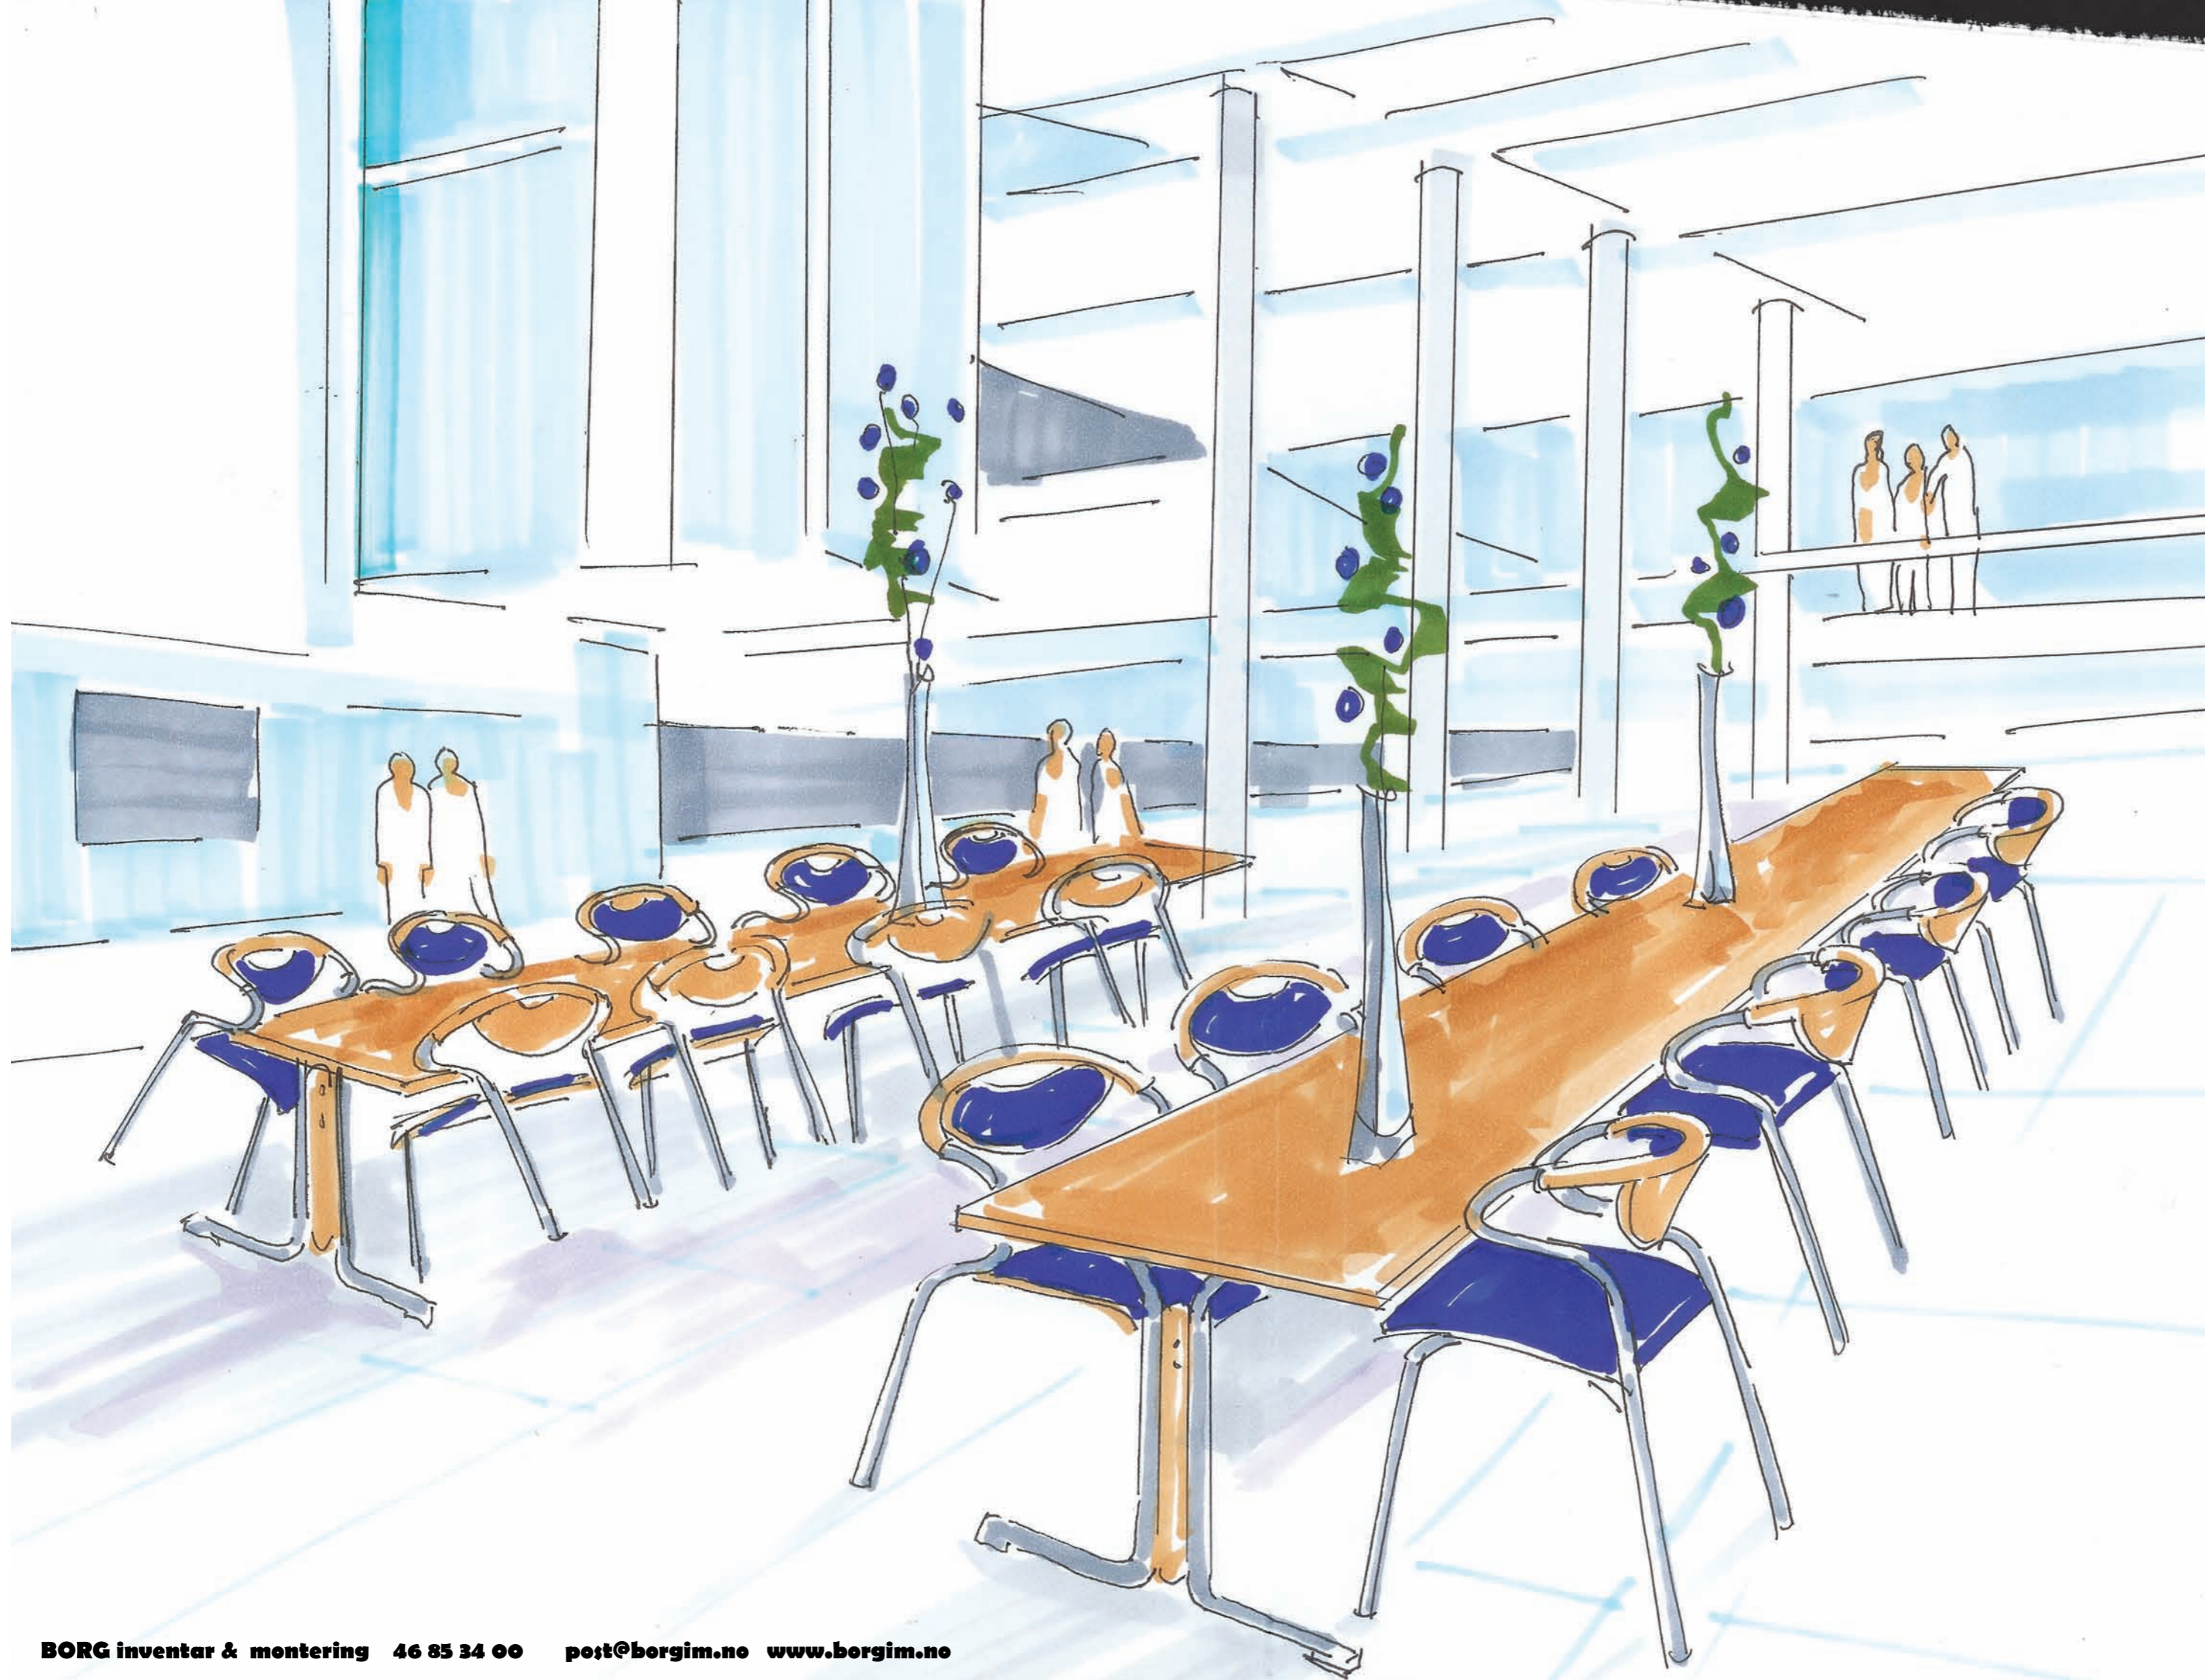

UK Contour is an elegant stackable chair. It comes in the material combinations birch/beechn and steel. According to the endusers needs for comfort, we supply the chair with either an elegant seat- and back pad or fully upholstered back and veneered seat. The grip-hole in the back, the open seat and back construction and the special designed armrest solution saves you special hanging-brackets. These things makes the chair very flexible, comfortable and practical. Therefore the chair is well suited for café-, canteen and restaurant areas.

D Contour ist ein schlichter Stapelstuhl lieferbar in den Materialkombinationen Birke bzw. Buche und Stahl. Der Stuhl ist erhältlich wahlweise mit Polsterdoppel im Rücken und auf dem Sitz oder mit Vollgepolstertem Rücken und furniertes Sitz. Das Griff-Loch im Rücken, die offene Sitz-/Rücken-Konstruktion und die Aufhäng-freundliche Armlehn-Lösung, die einen teuren Einhäng-Beschlag überflüssig macht, spricht sowohl Einkäufer, Verbraucher als Reinigungspersonal an. Für die Bereiche Café, Katine und Speisesaal ist Contour sehr geeignet.

N Til Contour-stolen kan bordserien Siluett med hell benyttes. Siluett bordserie består av laminat plater med ulike valgfrie understell av stål og stål/tre kombinasjoner.

UK The Siluett tables are very suitable for the Contour chair. The Siluett table comes with a plastic laminate top and legs of either steel or wood/steel.

D Wir empfehlen die Tisch Modelle Siluett zu diesem Stuhl. Die Siluett Serie besteht aus Laminat Platten mit verschiedenen Untergestelle aus Stahl oder Stahl/Holz.

CONTOUR