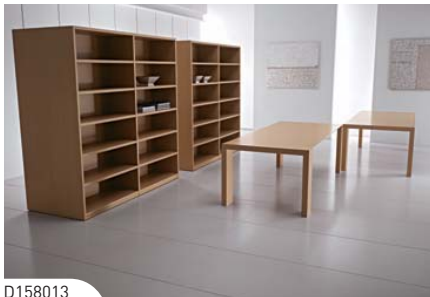

# LIFE

Design Kairos

SCRIVANIA DIREZIONALE ROVERE E PIANA CUIOIO COGNAC / CASSETTIERA ROVERE  
OAK EXECUTIVE DESK AND LEATHER COGNAC TOP / OAK PEDESTAL

D158002

D157001

SCRIVANIA DIREZIONALE CILIEGIO CON PONTE ALLUNGO E PIANA VETRO BIANCO  
 CASSETTIERA CILIEGIO / CASSA BASE ANTE VETRO SATINATO / MENSOLE CILIEGIO  
 CHERRY EXECUTIVE DESK WITH CARRY EXTENSION AND WHITE GLASS TOP  
 CHERRYWOOD PEDESTAL / CONTAINER BASE WITH SATIN GLASS DOORS  
 CHERRYWOOD WALL SHELVES

D158013

D158014

D158018

D159009

SCRIVANIA DIREZIONALE ROVERE SCURO CON PIANA VETRO MOKA  
 PONTE ALLUNGO LATERALE ROVERE SCURO / MODULO LIBRERIA A GIORNO ROVERE SCURO  
 DARK OAK EXECUTIVE DESK WITH MOKA GLASS TOP / DARK OAK CARRYING SIDE EXTENSION  
 DARK OAK OPEN CABINET MODULE