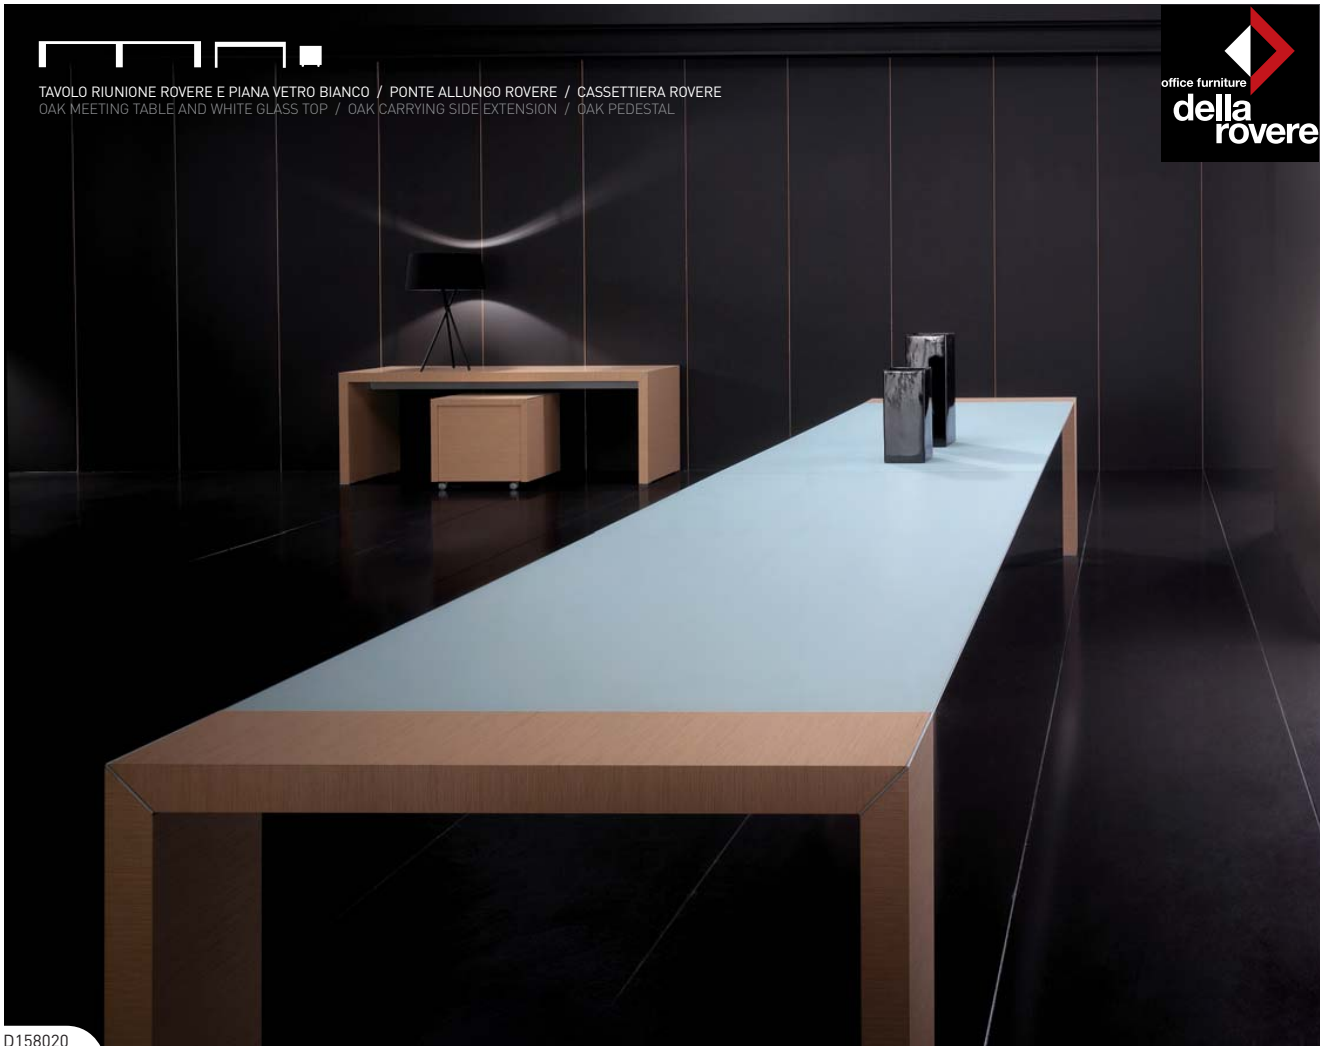

# LIFE

Design Kairos

SCRIVANIA DIREZIONALE ROVERE E PIANA CUIOIO COGNAC / CASSETTIERA ROVERE  
OAK EXECUTIVE DESK AND LEATHER COGNAC TOP / OAK PEDESTAL

D158002

D157001

SCRIVANIA DIREZIONALE CILIEGIO CON PONTE ALLUNGO E PIANA VETRO BIANCO  
 CASSETTIERA CILIEGIO / CASSA BASE ANTE VETRO SATINATO / MENSOLE CILIEGIO  
 CHERRY EXECUTIVE DESK WITH CARRY EXTENSION AND WHITE GLASS TOP  
 CHERRYWOOD PEDESTAL / CONTAINER BASE WITH SATIN GLASS DOORS  
 CHERRYWOOD WALL SHELVES

D158013

D158014

D158018

D159009

SCRIVANIA DIREZIONALE ROVERE SCURO CON PIANA VETRO MOKA  
 PONTE ALLUNGO LATERALE ROVERE SCURO / MODULO LIBRERIA A GIORNO ROVERE SCURO  
 DARK OAK EXECUTIVE DESK WITH MOKA GLASS TOP / DARK OAK CARRYING SIDE EXTENSION  
 DARK OAK OPEN CABINET MODULE

TAVOLO RIUNIONE ROVERE E PIANA VETRO BIANCO / PONTE ALLUNGO ROVERE / CASSETTIERA ROVERE  
 OAK MEETING TABLE AND WHITE GLASS TOP / OAK CARRYING SIDE/EXTENSION / OAK PEDESTAL

D158020

D158016

D158021

D158013  
 SCRIVANIE DIREZIONALI ROVERE / MODULI LIBRERIA A GIORNO ROVERE  
 OAK EXECUTIVE DESK / OAK OPEN CABINET MODULE