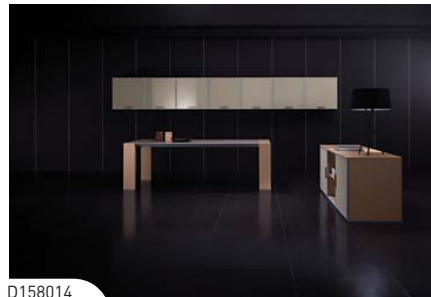

# LIFE

Design Kairos

SCRIVANIA DIREZIONALE ROVERE E PIANA CUIOIO COGNAC / CASSETTIERA ROVERE  
OAK EXECUTIVE DESK AND LEATHER COGNAC TOP / OAK PEDESTAL

D158002

D157001

SCRIVANIA DIREZIONALE CILIEGIO CON PONTE ALLUNGO E PIANA VETRO BIANCO  
 CASSETTIERA CILIEGIO / CASSA BASE ANTE VETRO SATINATO / MENSOLE CILIEGIO  
 CHERRY EXECUTIVE DESK WITH CARRY EXTENSION AND WHITE GLASS TOP  
 CHERRYWOOD PEDESTAL / CONTAINER BASE WITH SATIN GLASS DOORS  
 CHERRYWOOD WALL SHELVES

D158013

D158014

D158018

D159009

SCRIVANIA DIREZIONALE ROVERE SCURO CON PIANA VETRO MOKA  
 PONTE ALLUNGO LATERALE ROVERE SCURO / MODULO LIBRERIA A GIORNO ROVERE SCURO  
 DARK OAK EXECUTIVE DESK WITH MOKA GLASS TOP / DARK OAK CARRYING SIDE EXTENSION  
 DARK OAK OPEN CABINET MODULE