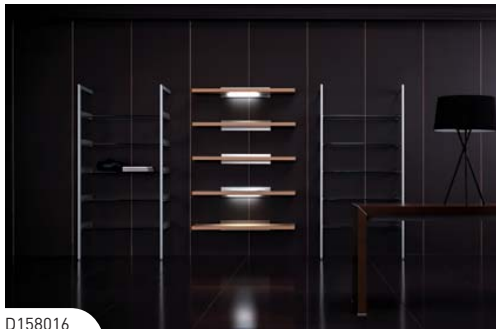

TAVOLO RIUNIONE ROVERE E PIANA VETRO BIANCO / PONTE ALLUNGO ROVERE / CASSETTIERA ROVERE
OAK MEETING TABLE AND WHITE GLASS TOP / OAK CARRYING SIDE/EXTENSION / OAK PEDESTAL

D158016

D158013
SCRIVANIE DIREZIONALI ROVERE / MODULI LIBRERIA A GIORNO ROVERE
OAK EXECUTIVE DESK / OAK OPEN CABINET MODULE

D158014
SCRIVANIA DIREZIONALE ROVERE / CASSA PENSILE CON ANTE VETRO AVORIO / MOBILE DI SERVIZIO ANTE SCORREVOLI VETRO AVORIO
OAK EXECUTIVE DESK / STRUCTURE FOR WALL UNIT WITH IVORY GLASS DOOR / SERVICE UNIT WITH IVORY GLASS SLIDING DOORS

D158018
SCRIVANIA DIREZIONALE ROVERE / CASSETTIERA ROVERE CHIARO / MENSOLE ROVERE CHIARO CON IMPIANTO LUCE
BASE CONTENITORE CASSETTI ROVERE CHIARO / CASSA PENSILE ANTE ROVERE CHIARO
OAK EXECUTIVE DESK / OAK PEDESTAL / OAK WALL SHELVES WITH LIGHTING SYSTEM / OAK CONTAINER BASE WITH DRAWERS
OAK STRUCTURE FOR WALL UNIT

D158016
COPPIA FIANCHI ALLUMINIO PER LIBRERIA A MURO / MENSOLE VETRO / MENSOLE A MURO ROVERE CHIARO / PONTE ROVERE SCURO
PAIR OF ALUMINIUM SIDES FOR BOOKSHELVES / GLASS SHELF / OAK WALL SHELVES / DARK OAK CARRY SIDE

D158021
MENSOLE A MURO ROVERE / BASE CONTENITORE CASSETTI ROVERE CHIARO / CASSA PENSILE ANTE LACCATO BIANCO
OAK WALL SHELVES / OAK CONTAINER BASE WITH DRAWERS / STRUCTURE FOR WALL UNIT WITH WHITE LAQUERED DOORS